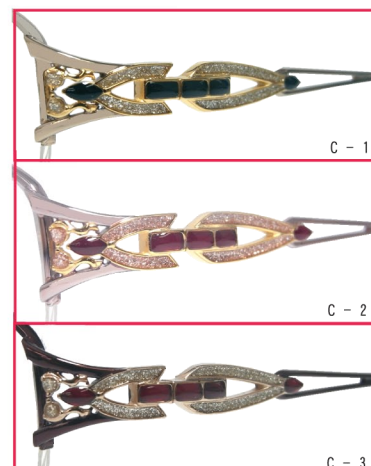

51□17-136 $\odot$ 36.8 mm

53□17-136 $\odot$ 38.1 mm

フレームカラー

七宝カラー

① ゴールド / GP	ブラック / 銀ラメ
② ピンク / GP	レッド / ピンクラメ
③ ボルドー / GP	レッド / 銀ラメ

卸価格: ¥11,700 (0260)