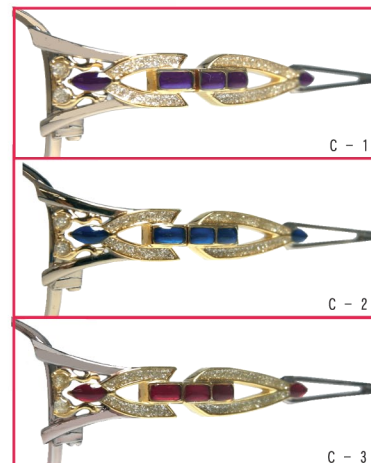

51□16-136 $\odot$ 36.1 mm

53□16-136 $\odot$ 37.3 mm

フレームカラー

七宝カラー

① ゴールド / GP	バイオレット / 銀ラメ
② ゴールド / GP	ブルー / 銀ラメ
③ ピンク / GP	レッド / 銀ラメ

卸価格: ¥11,700 (0260)